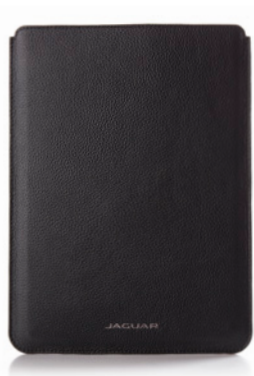

KOŽENÉ NASOUVACÍ POUZDRO NA TABLET

Hladké kožené nasouvací pouzdro s embosovaným nápisem Jaguar. Vhodné pro Samsung Galaxy nebo tablety iPad.

**ČERNÁ / 50JELG228BKA
2.570 Kč**